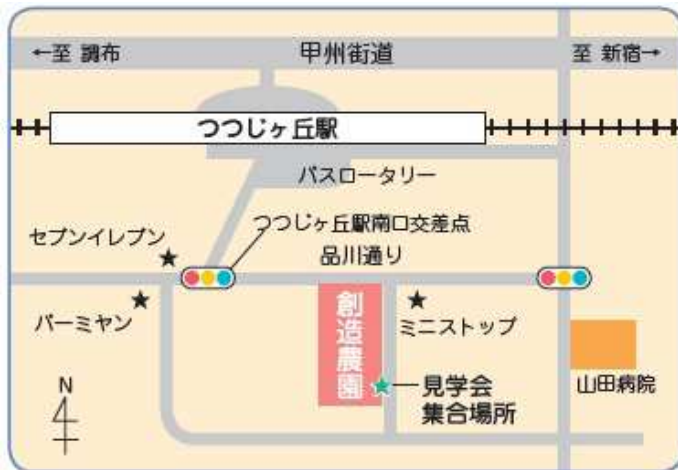

冷たいお飲み物なども用意致しましてお待ちしております。お気軽にご参加ください。

記

見学日時：平成29年7月28日（金）14時～15時

※前日・当日の参加ご希望、雨天の場合は下記連絡先にお問合せ下さい

見学場所：創造農園 〒182-0005 調布市東つつじヶ丘 2-29-1

アクセス：京王線つつじヶ丘駅南口より徒歩約5分

お申込みは、下記の表にご記入の上 **FAX または電話にて** お願いいたします。

氏 名	所 属